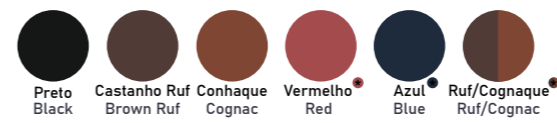

Castanho  
Brown

Camel

B240041R  
8,5 x 10

B240037R  
12,5 x 9,5

B240031R  
11 x 9

B240046R  
8 x 10,5

B240040R  
8 x 10,5

B240043R  
10,5 x 8

B240044  
7,5 x 7,5

B240042R  
7,5 x 10

B240045  
11 x 7

VER AMOSTRA DE CORES DISPONÍVEIS  
SEE AVAILABLE COLOUR SAMPLES

B120367R  
11 x 8,5

B120208R  
11 x 9

B120209R  
11 x 9,1

B120321R  
11,5 x 9,1

B120206R  
10,8 x 9

B120320R  
10,5 x 9,1