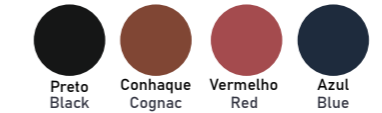

## PRISMA

VER AMOSTRA DE CORES DISPONÍVEIS  
SEE AVAILABLE COLOUR SAMPLES

**B120543**  
17 x 10

**B120544**  
19,5 x 10

**B120533**  
15,5 x 10,5

VER AMOSTRA DE CORES DISPONÍVEIS  
SEE AVAILABLE COLOUR SAMPLES