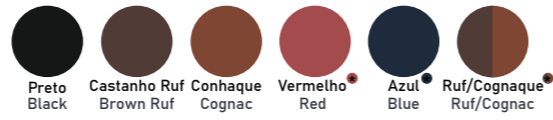

# TAGUS

Produzido com pele de bovino italiana de curtimenta 100% vegetal  
Produced in Italian 100% vegetable tanned cow leather

VER AMOSTRA DE CORES DISPONÍVEIS  
SEE AVAILABLE COLOUR SAMPLES

MP  
PORTUGAL